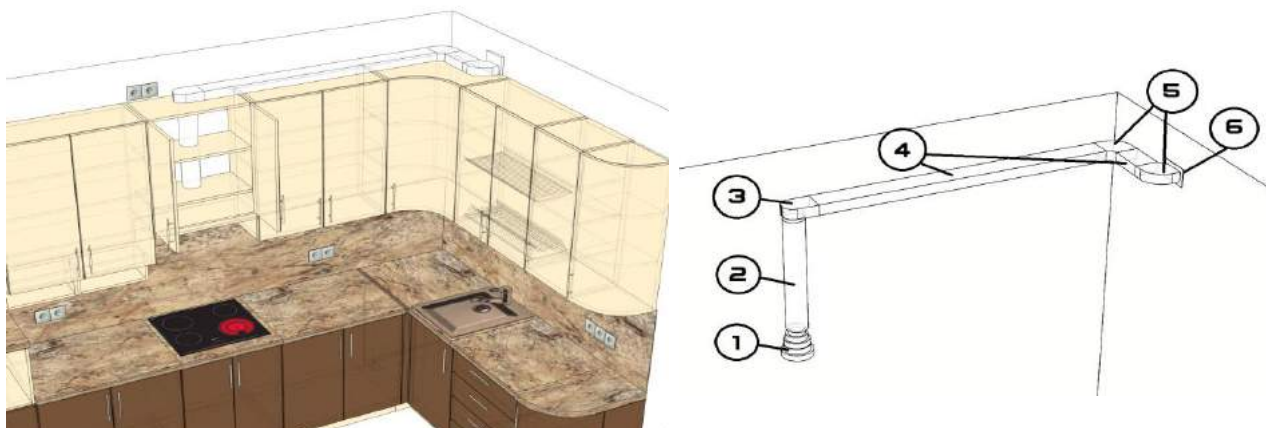

**ПОДКЛЮЧЕНИЕ ВЫТЯЖКИ К ВЕНТИЛЯЦИИ. ВАРИАНТ 1**

список комплектующих для составления такой конструкции вентиляционных каналов

1.	Редуктор универсальный пластиковый для круглых воздуховодов 80/100/120/125/150 мм	1 шт.
	<a href="https://moscow.petrovich.ru/catalog/20528/106792/">https://moscow.petrovich.ru/catalog/20528/106792/</a>	код. 106792
2.	Воздуховод круглый пластиковый d100x1000 мм	1 шт.
	<a href="https://moscow.petrovich.ru/catalog/20528/101639/">https://moscow.petrovich.ru/catalog/20528/101639/</a>	код. 101639
3.	Соединитель угловой 90° пластиковый для плоских воздуховодов 60x120 мм с круглыми d100 мм	1 шт.
	<a href="https://moscow.petrovich.ru/catalog/20527/107870/">https://moscow.petrovich.ru/catalog/20527/107870/</a>	код. 107870 (69)
4.	Воздуховод плоский пластиковый 60x120x2000 мм	шт. *
	<a href="https://moscow.petrovich.ru/catalog/20527/101651/">https://moscow.petrovich.ru/catalog/20527/101651/</a>	код. 101651
5.	Колено для плоских воздуховодов горизонтальное пластиковое 60x120 мм 90°	2 шт.
	<a href="https://moscow.petrovich.ru/catalog/20527/103581/">https://moscow.petrovich.ru/catalog/20527/103581/</a>	код. 103581
6.	Площадка торцевая для плоских воздуховодов 60x120 мм горизонтальная	1 шт.
	<a href="https://moscow.petrovich.ru/catalog/20527/141829/">https://moscow.petrovich.ru/catalog/20527/141829/</a>	код. 141829
*	кол-во индивидуально (бывают длиной 500мм, 1000мм, 1500мм, 2000 мм). В случае наращивания воздуховода по длине необходим:	
4 а	Соединитель для плоских воздуховодов пластиковый 60x120 мм	
	<a href="https://moscow.petrovich.ru/catalog/20527/107826/">https://moscow.petrovich.ru/catalog/20527/107826/</a>	код. 107826