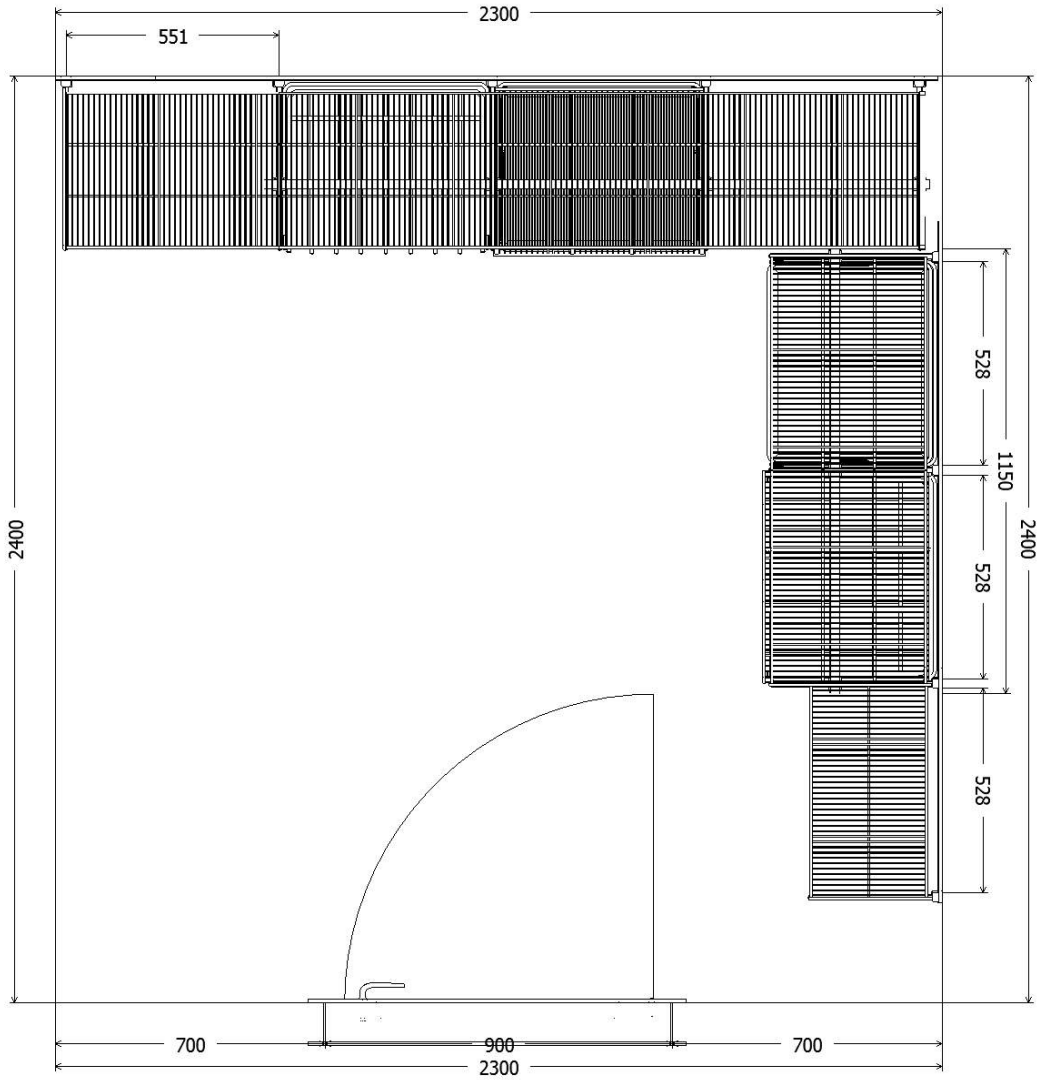

Товар: 85 718,22р.

Доставка: 0,00р.

**ИТОГО: 85 718,22р.**

Ширина 2300, Глубина 2400.

Гардеробная для семьи из 4 человек. Предусмотрено место под большое количество короткой верхней одежды, брюки, полки, корзина под мелочи (шапки, перчатки, средства ухода за обувью)

Вид 1

План помещения

Правая стена

Передняя стена