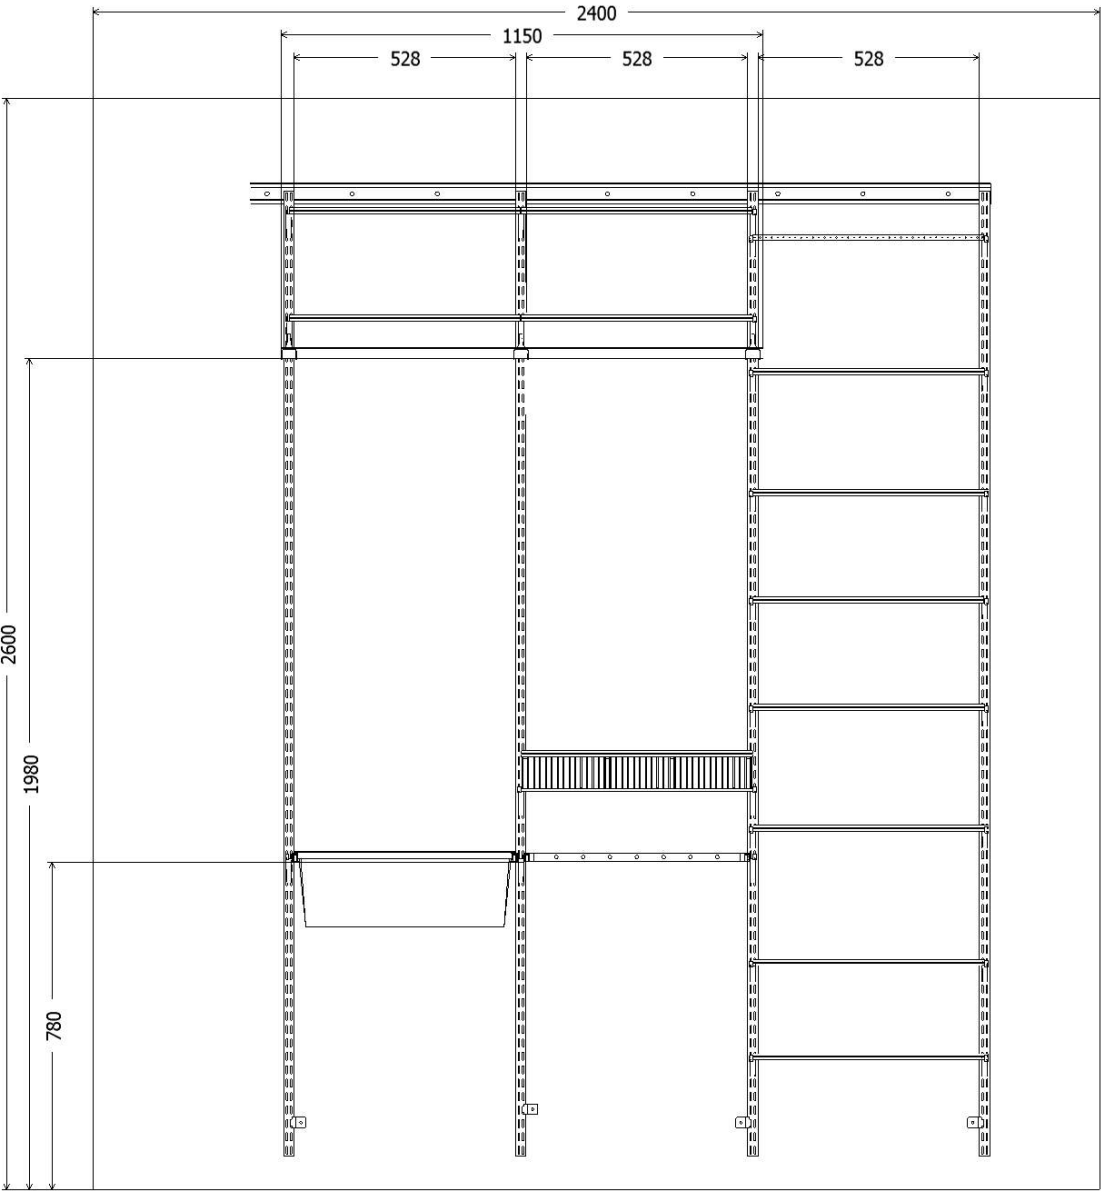

Товар: 85 718,22р.

Доставка: 0,00р.

**ИТОГО: 85 718,22р.**

Ширина 2300, Глубина 2400.

Гардеробная для семьи из 4 человек. Предусмотрено место под большое количество короткой верхней одежды, брюки, полки, корзина под мелочи (шапки, перчатки, средства ухода за обувью)

Вид 1

План помещения

Правая стена

Передняя стена