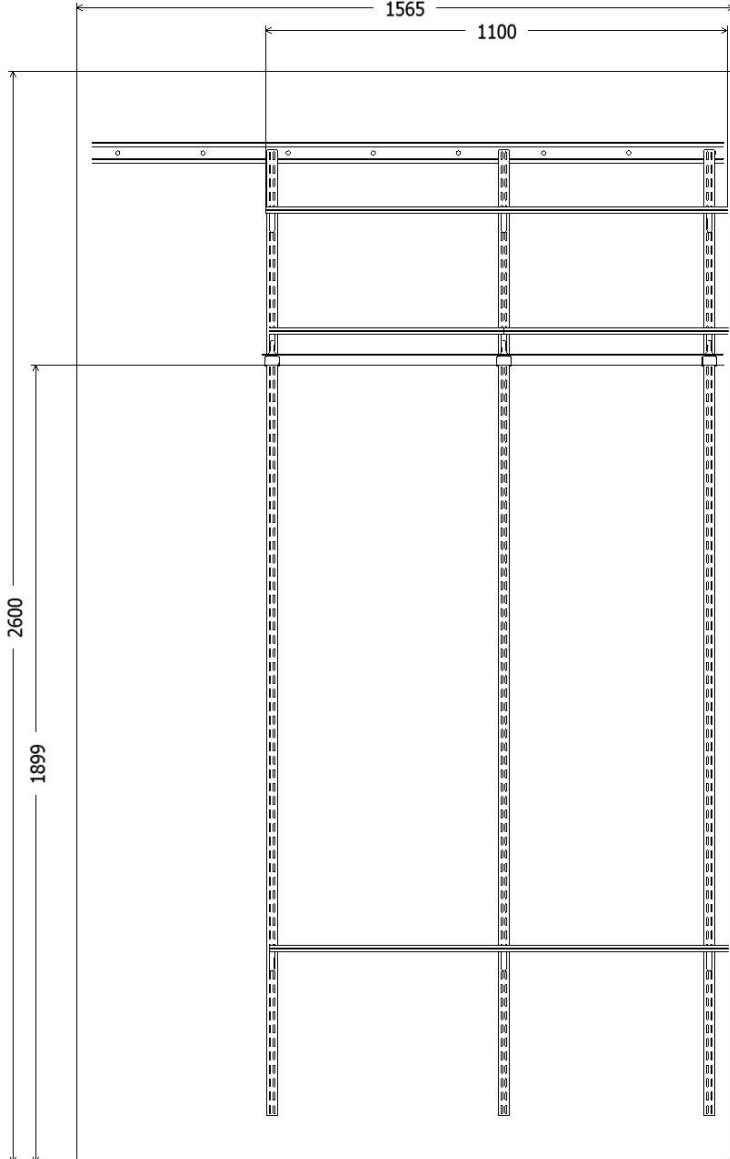

Покупатель: Анастасия Павловская  
 Адрес, тел.: Щелковская шоссе 5 км от МКАД  
 Менеджер: Зыков Иван

Гардеробная система						
№	Артикул	Название	Цвет	Шт	Цена	Всего
1	GSA0284	Навесная направляющая 2300мм	мет	9	870,00р.	7 830,00р.
2	GSA0284-1200	Навесная направляющая 1200мм	мет	1	500,00р.	500,00р.
3	GSA0285	Несущий рельс 2030мм	мет	3	840,00р.	2 520,00р.
4	GSA0291	Кронштейн 420мм	мет	40	220,63р.	8 825,20р.
5	GSA0286-550	Полка 405x550мм	мет	23	690,00р.	15 870,00р.
6	GSA0299	Выдвижная рамка для корзин 536x430мм	мет	3	1 029,58р.	3 088,74р.
7	GSA0271	Корзина на 1 рельс 527x427x85мм	мет	1	845,73р.	845,73р.
8	GSA0272	Корзина на 2 рельса 527x427x185мм	мет	2	1 029,58р.	2 059,16р.
9	GSA0335-PK550	Полка-корзина 405x550x96мм	мет	1	1 330,00р.	1 330,00р.
10	GSA0335-R1	Разделитель полки-корзины 2 шт компл. 400мм		2	698,63р.	1 397,26р.
11	GSA0308	Подвеска для круглой штанги 2 шт компл.	мет	4	100,73р.	402,92р.
12		Штанга для вешала 25*1,0*3000 мм	хром	1	460,44р.	460,44р.
13	GSA0287	Полка 305x1815мм	мет	2	1 425,00р.	2 850,00р.
14	GSA0290	Кронштейн 320мм	мет	10	158,28р.	1 582,80р.
15	25*1,0	Заглушка штанги для вешала 25*1,0	хром	6	9,60р.	57,60р.

Товар: 49 619,85р.  
 Доставка: 0,00р.  
**ИТОГО: 49 619,85р.**

Ширина 1700, глубина 1565

Молодая семья, ведут активный образ жизни. В небольшой гардеробной комнате предусмотрено место для бытовых предметов (пылесос, глад. доска) А так же для 2-х сноубордов и 2-х чемоданов.

Вид 2 Левая стена

Вид 3 Правая стена

Вид 1. Вид от входа.

План помещения

Правая стена

Передняя стена

Левая стена