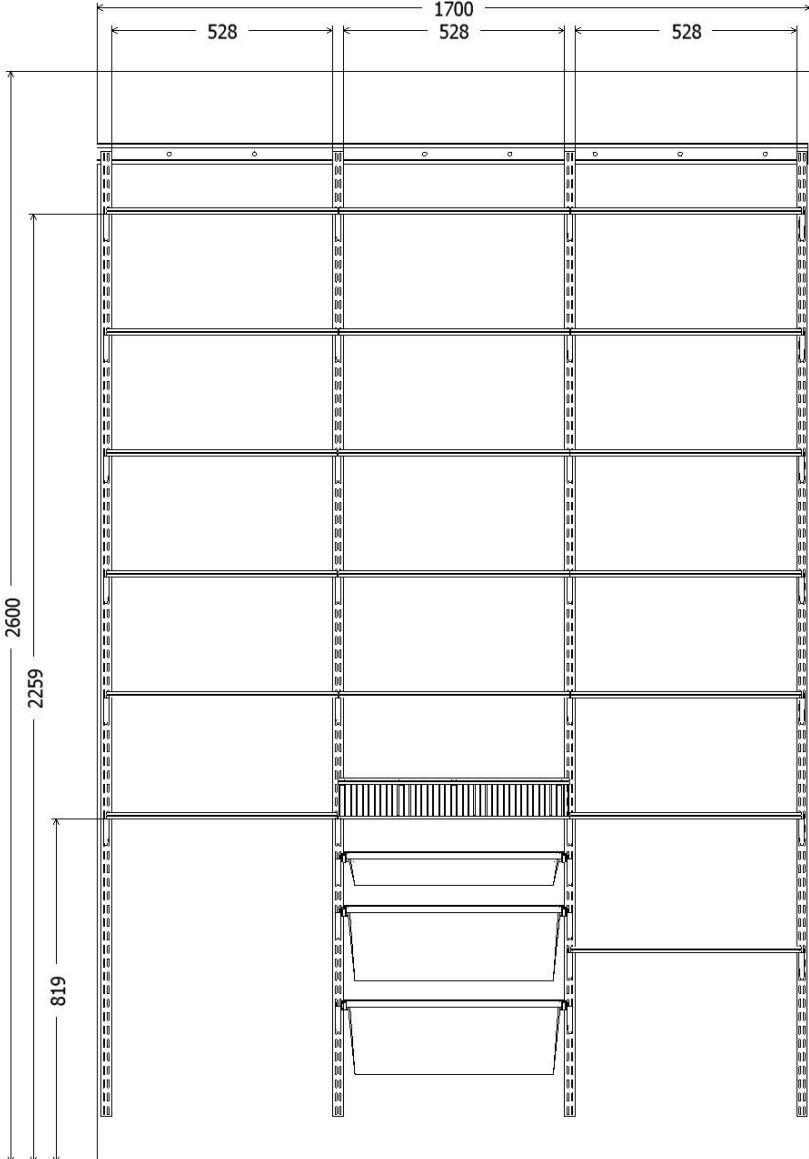

Покупатель: Анастасия Павловская  
 Адрес, тел.: Щелковская шоссе 5 км от МКАД  
 Менеджер: Зыков Иван

Гардеробная система						
№	Артикул	Название	Цвет	Шт	Цена	Всего
1	GSA0284	Навесная направляющая 2300мм	мет	9	870,00р.	7 830,00р.
2	GSA0284-1200	Навесная направляющая 1200мм	мет	1	500,00р.	500,00р.
3	GSA0285	Несущий рельс 2030мм	мет	3	840,00р.	2 520,00р.
4	GSA0291	Кронштейн 420мм	мет	40	220,63р.	8 825,20р.
5	GSA0286-550	Полка 405x550мм	мет	23	690,00р.	15 870,00р.
6	GSA0299	Выдвижная рамка для корзин 536x430мм	мет	3	1 029,58р.	3 088,74р.
7	GSA0271	Корзина на 1 рельс 527x427x85мм	мет	1	845,73р.	845,73р.
8	GSA0272	Корзина на 2 рельса 527x427x185мм	мет	2	1 029,58р.	2 059,16р.
9	GSA0335-PK550	Полка-корзина 405x550x96мм	мет	1	1 330,00р.	1 330,00р.
10	GSA0335-R1	Разделитель полки-корзины 2 шт компл. 400мм		2	698,63р.	1 397,26р.
11	GSA0308	Подвеска для круглой штанги 2 шт компл.	мет	4	100,73р.	402,92р.
12		Штанга для вешала 25*1,0*3000 мм	хром	1	460,44р.	460,44р.
13	GSA0287	Полка 305x1815мм	мет	2	1 425,00р.	2 850,00р.
14	GSA0290	Кронштейн 320мм	мет	10	158,28р.	1 582,80р.
15	25*1,0	Заглушка штанги для вешала 25*1,0	хром	6	9,60р.	57,60р.

Товар: 49 619,85р.  
 Доставка: 0,00р.  
**ИТОГО: 49 619,85р.**

Ширина 1700, глубина 1565

Молодая семья, ведут активный образ жизни. В небольшой гардеробной комнате предусмотрено место для бытовых предметов (пылесос, глад. доска) А так же для 2-х сноубордов и 2-х чемоданов.

Вид 2 Левая стена

Вид 3 Правая стена

Вид 1. Вид от входа.

План помещения

Правая стена

Передняя стена

Левая стена