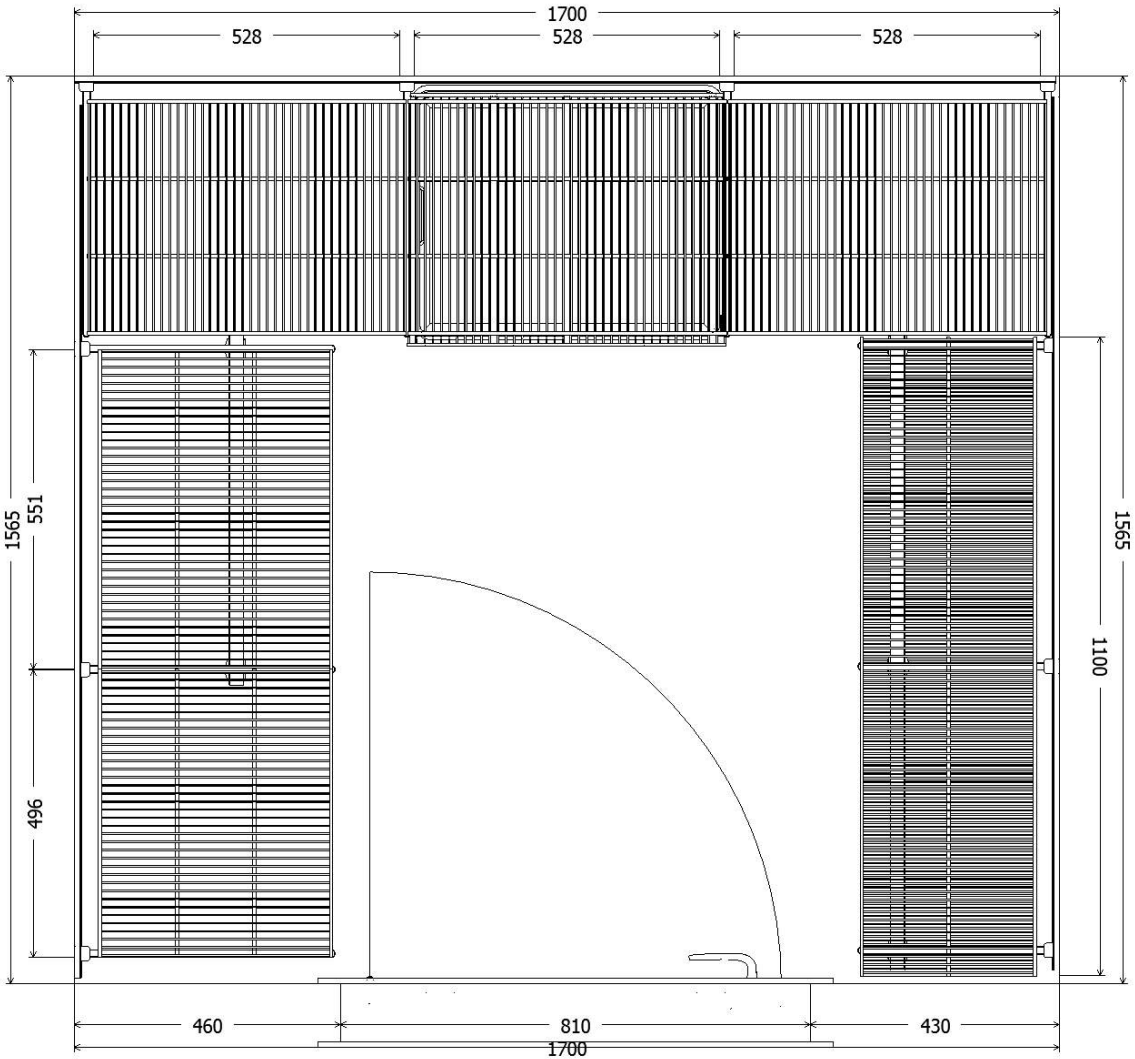

Покупатель: Анастасия Павловская  
 Адрес, тел.: Щелковская шоссе 5 км от МКАД  
 Менеджер: Зыков Иван

Гардеробная система						
№	Артикул	Название	Цвет	Шт	Цена	Всего
1	GSA0284	Навесная направляющая 2300мм	мет	9	870,00р.	7 830,00р.
2	GSA0284-1200	Навесная направляющая 1200мм	мет	1	500,00р.	500,00р.
3	GSA0285	Несущий рельс 2030мм	мет	3	840,00р.	2 520,00р.
4	GSA0291	Кронштейн 420мм	мет	40	220,63р.	8 825,20р.
5	GSA0286-550	Полка 405x550мм	мет	23	690,00р.	15 870,00р.
6	GSA0299	Выдвижная рамка для корзин 536x430мм	мет	3	1 029,58р.	3 088,74р.
7	GSA0271	Корзина на 1 рельс 527x427x85мм	мет	1	845,73р.	845,73р.
8	GSA0272	Корзина на 2 рельса 527x427x185мм	мет	2	1 029,58р.	2 059,16р.
9	GSA0335-PK550	Полка-корзина 405x550x96мм	мет	1	1 330,00р.	1 330,00р.
10	GSA0335-R1	Разделитель полки-корзины 2 шт компл. 400мм		2	698,63р.	1 397,26р.
11	GSA0308	Подвеска для круглой штанги 2 шт компл.	мет	4	100,73р.	402,92р.
12		Штанга для вешала 25*1,0*3000 мм	хром	1	460,44р.	460,44р.
13	GSA0287	Полка 305x1815мм	мет	2	1 425,00р.	2 850,00р.
14	GSA0290	Кронштейн 320мм	мет	10	158,28р.	1 582,80р.
15	25*1,0	Заглушка штанги для вешала 25*1,0	хром	6	9,60р.	57,60р.

Товар: 49 619,85р.  
 Доставка: 0,00р.  
**ИТОГО: 49 619,85р.**

Ширина 1700, глубина 1565

Молодая семья, ведут активный образ жизни. В небольшой гардеробной комнате предусмотрено место для бытовых предметов (пылесос, глад. доска) А так же для 2-х сноубордов и 2-х чемоданов.

Вид 2 Левая стена

Вид 3 Правая стена

Вид 1. Вид от входа.

План помещения

Правая стена

Передняя стена

Левая стена