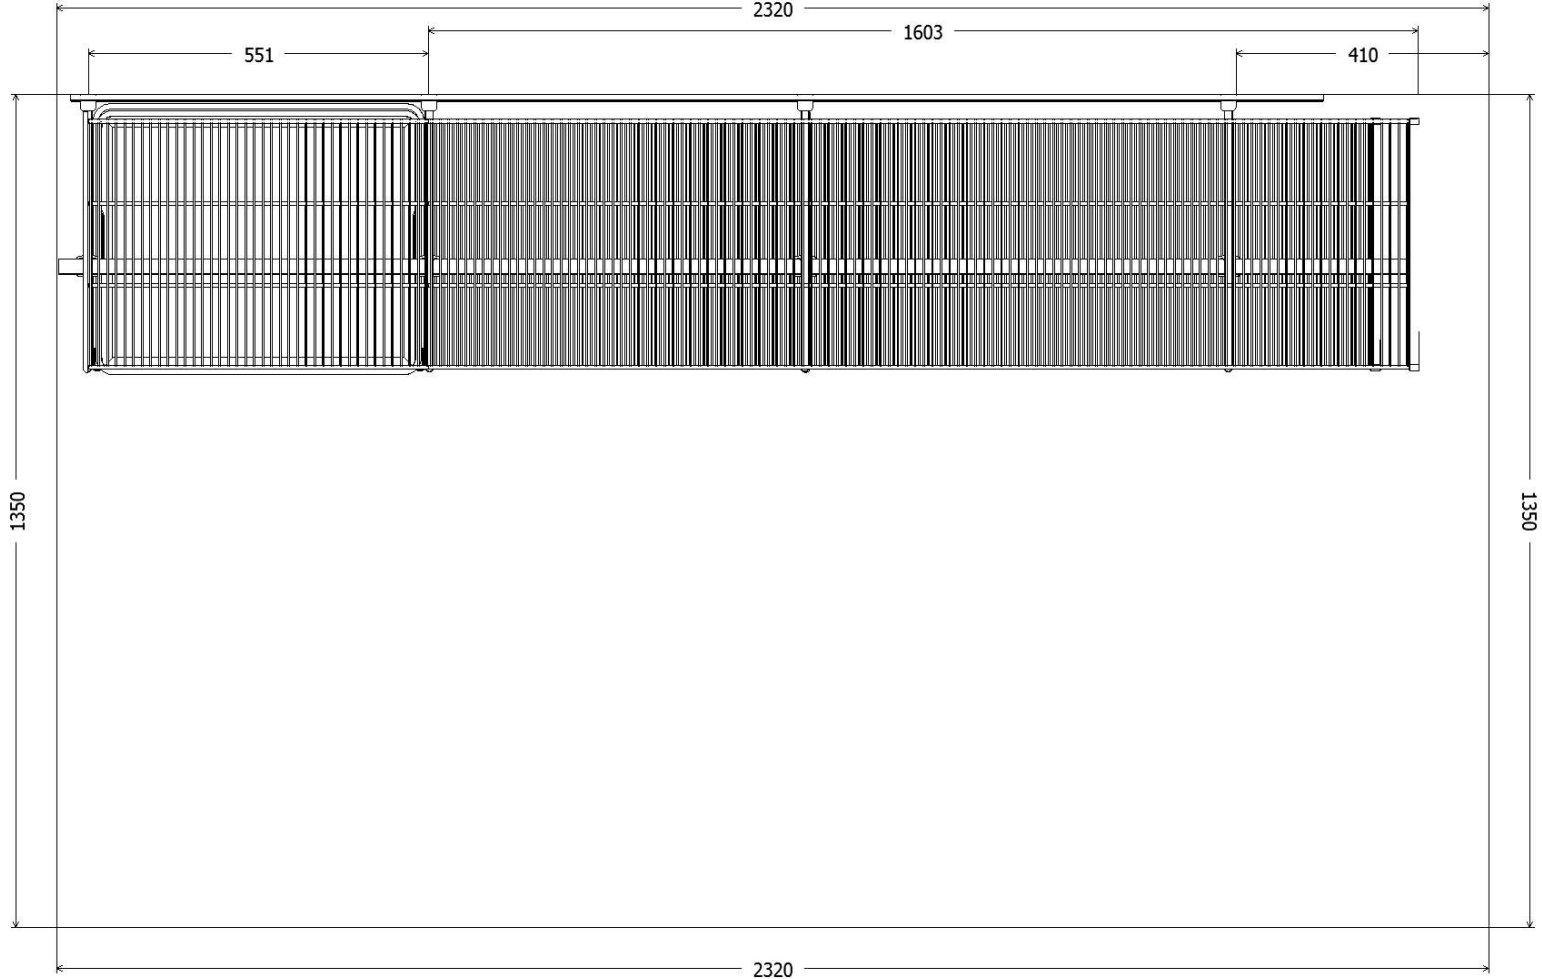

Покупатель: Иван

Адрес, тел.: 8-926-218-66-68

Менеджер: Зыков Иван

Гардеробная система						
№	Артикул	Название	Цвет	Шт	Цена	Всего
1	GSA0285	Несущий рельс 2030мм	мет	1	840,00р.	840,00р.
2	GSA0284	Навесная направляющая 2300мм	мет	4	870,00р.	3 480,00р.
3	GSA0288	Полка 405x1815мм	мет	4	1 710,00р.	6 840,00р.
4	GSA0291	Кронштейн 420мм	мет	19	220,63р.	4 191,97р.
5	GSA0286-550	Полка 405x550мм	мет	2	690,00р.	1 380,00р.
6	GSA0308	Подвеска для круглой штанги 2 шт компл.	мет	2	100,73р.	201,46р.
7		Штанга для вешала 25*1,0*3000 мм	хром	1	460,44р.	460,44р.
8	GSA0299	Выдвижная рамка для корзин 536x430мм	мет	3	1 029,58р.	3 088,74р.
9	GSA0286	Полка 405x607мм	мет	1	730,00р.	730,00р.
10	GSA0295	Декор. заглушка на кронштейн правая 420мм	мет	1	49,55р.	49,55р.
11	GSA0296	Декор. заглушка на кронштейн левая 420мм	мет	5	49,55р.	247,75р.
12	GSA0318b	Заглушка для сетчатой полки 405мм	мет	4	95,93р.	383,72р.
13	GSA0273	Корзина на 3 рельса 527x427x285мм	мет	2	1 397,29р.	2 794,58р.
14	GSA0272	Корзина на 2 рельса 527x427x185мм	мет	1	1 029,58р.	1 029,58р.
15	25*1,0	Заглушка штанги для вешала 25*1,0	хром	2	9,60р.	19,20р.

Товар: 25 736,99р.

Доставка: 0,00р.

ИТОГО: 25 736,99р.

Ширина 2320, Глубина 600

Произвольный проект, подойдет в нишу глубиной 600мм.

Возможно использование 3-х дверей купе.

Ширина дверей 783мм, высота до 2750мм

Стоимость 1 двери.

Зеркало: 9177 руб.

ЛДСП: 9162 руб.

Вид 1

План помещения

Передняя стена